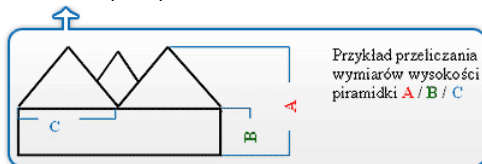

Panel 11

Cena	399,00 zł
Producent	Semper Acoustic

Opis produktu

Długość x Szerokość x Wysokość [mm]

1000 x 1000 x 180 / 20 / 200

Materiał: basoflex 1000

Kolor: Grafit

Klasyk w dziedzinie adaptacji akustycznej wewnątrz. Chyba najskuteczniejszy i najbardziej popularny panel. Naszym klientom proponujemy bardzo szeroką ofertę tego typu ustrojów. Można wybierać z 8 rodzajów o rozmaitych rozmiarach. Gdyby to nie wystarczyło jesteśmy w stanie wykonać piramidki o wysokości nawet 1m! Stosowane w komorach bezechowych. Jako jedyni w Polsce oferujemy tego typu „olbrzymy”, chociaż do większości zastosowań wystarczają panele o wysokościach do 100mm. Ustroje te idealnie nadają się do zredukowania czasu pogłosu popularnego "echa" w pustych i słaboumeblowanych pomieszczeniach, likwidacji efektu pierwszego odbicia poprzez rozproszenie i wytłumienie pierwszej składowej fali akustycznej. Największe zalety po zastosowaniu tych paneli to nieporównywalnie lepsza separacja dźwięków, czytelna scena dźwiękowa, lepsza głębia, wyśmienite ogniskowanie źródeł dźwięku, atmosfera ciszy i spokoju w zaadaptowanym pomieszczeniu.