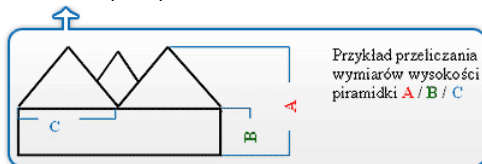

Panel 11

Cena	399,00 zł
Producent	Semper Acoustic

Opis produktu

Długość x Szerokość x Wysokość [mm]

1000 x 1000 x 180 / 20 / 200

Materiał: basoflex 1000

Kolor: Grafit

Klasyk w dziedzinie adaptacji akustycznej wewnątrz. Chyba najskuteczniejszy i najbardziej popularny panel. Naszym klientom proponujemy bardzo szeroką ofertę tego typu ustrojów. Można wybierać z 8 rodzajów o rozmaitych rozmiarach. Gdyby to nie wystarczyło jesteśmy w stanie wykonać piramidki o wysokości nawet 1m! Stosowane w komorach bezechowych. Jako jedyni w Polsce oferujemy tego typu „olbrzymy”, chociaż do większości zastosowań wystarczają panele o wysokościach do 100mm. Ustroje te idealnie nadają się do zredukowania czasu pogłosu popularnego "echa" w pustych i słabo umeblowanych pomieszczeniach, likwidacji efektu pierwszego odbicia poprzez rozproszenie i wytłumienie pierwszej składowej fali akustycznej. Największe zalety po zastosowaniu tych paneli to nieporównywalnie lepsza separacja dźwięków, czytelna scena dźwiękowa, lepsza głębia, wyśmienite ogniskowanie źródeł dźwięku, atmosfera ciszy i spokoju w zaadaptowanym pomieszczeniu.