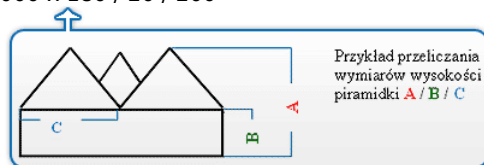

### Długość x Szerokość x Wysokość [mm]

1000 x 1000 x 180 / 20 / 200

**Materiał:** basoflex 1000

**Kolor:** Grafit

Klasyk w dziedzinie adaptacji akustycznej wewnątrz. Chyba najskuteczniejszy i najbardziej popularny panel. Naszym klientom proponujemy bardzo szeroką ofertę tego typu ustrojów. Można wybierać z 8 rodzajów o rozmaitych rozmiarach. Gdyby to nie wystarczyło jesteśmy w stanie wykonać piramidki o wysokości nawet 1m! Stosowane w komorach bezechowych. Jako jedyni w Polsce oferujemy tego typu „olbrzymy”, chociaż do większości zastosowań wystarczają panele o wysokościach do 100mm. Ustroje te idealnie nadają się do zredukowania czasu pogłosu popularnego "echa" w pustych i słabo umeblowanych pomieszczeniach, likwidacji efektu pierwszego odbicia poprzez rozproszenie i wytłumienie pierwszej składowej fali akustycznej. Największe zalety po zastosowaniu tych paneli to nieporównywalnie lepsza separacja dźwięków, czytelna scena dźwiękowa, lepsza głębia, wyśmienite ogniskowanie źródeł dźwięku, atmosfera ciszy i spokoju w zaadaptowanym pomieszczeniu.