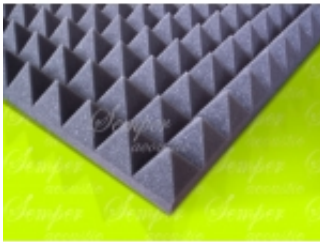

Dane aktualne na dzień: 04-08-2021 14:01

Link do produktu: <https://paneleakustyczne.pl/panel-1-p-38.html>

Panel 1

Cena	85,00 zł
Cena poprzednia	119,00 zł
Dostępność	Dostępny
Producent	Semper Acoustic

Opis produktu

Długość x Szerokość x Wysokość [mm]

1000 x 1000 x 60 / 20 / 50

Materiał: basoflex 1000

Kolor: Grafit

Klasyk w dziedzinie adaptacji akustycznej wewnątrz. Chyba najskuteczniejszy i najbardziej popularny panel. Naszym klientom proponujemy bardzo szeroką ofertę tego typu ustrojów. Można wybierać z 8 rodzajów o rozmaitych rozmiarach. Gdyby to nie wystarczyło jesteśmy w stanie wykonać piramidki o wysokości nawet 1m! Stosowane w komorach bezechowych. Jako jedyni w Polsce oferujemy tego typu „olbrzymy”, chociaż do większości zastosowań wystarczają panele o wysokościach do 100mm. Ustroje te idealnie nadają się do zredukowania czasu pogłosu popularnego "echa" w pustych i słabo umeblowanych pomieszczeniach, likwidacji efektu pierwszego odbicia poprzez rozproszenie i wytłumienie pierwszej składowej fali akustycznej. Największe zalety po zastosowaniu tych paneli to nieporównywalnie lepsza separacja dźwięków, czytelna scena dźwiękowa, lepsza głębia, wyśmienite ogniskowanie źródeł dźwięku, atmosfera ciszy i spokoju w zaadoptowanym pomieszczeniu.